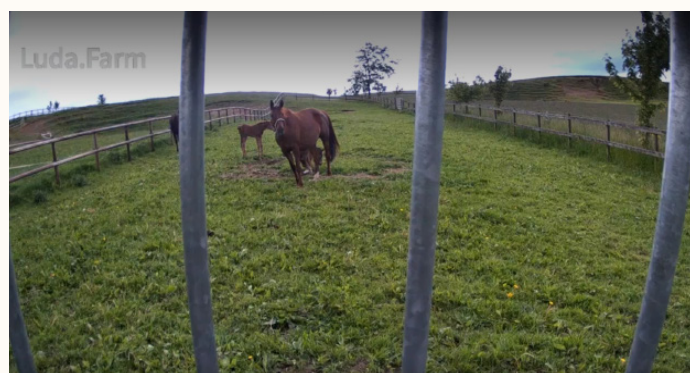

AUFGEZEICHNETE KAMERABILDER

CHECKLISTE

- Haben Sie dort, wo Sie die Kamera einsetzen möchten, Wi-Fi?
- Besitzen Sie ein Smartphone, einen Computer oder ein Tablet? Wenn ja, stellen Sie sicher, dass Sie die FarmCam 2.0 App auf Ihrem Gerät installieren können.
- Gibt es Hindernisse zwischen der Kamera und dem Wi-Fi-Router? Wenn ja, empfehlen wir die Verwendung eines Verlängerungskabels, das an den Antennenanschluss der Kamera angeschlossen wird, damit die Kamera den Router direkt erreichen kann.
- Verfügen Sie über eine Stromversorgung an dem Ort, an dem Sie die Kamera einsetzen möchten?