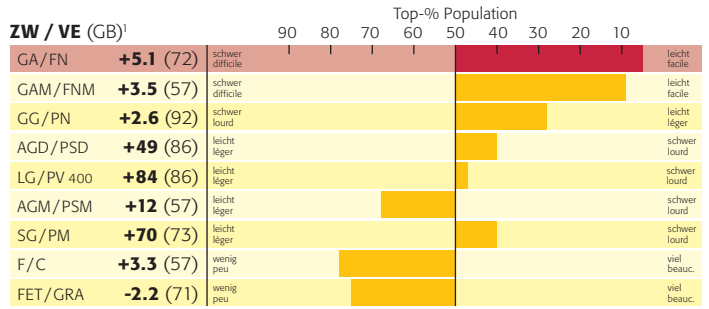

Tonley Jose ENRIQUE N957
GB 204.2340.0957.4

Bleack EQUITY J127
Bleack Jubilee ERICA F442

Bleack Lady BLACKCAP N088
GB 211.1520.3088.7

Bleack Kanasta LAD G191
Bleack Lady BLACKCAP J261