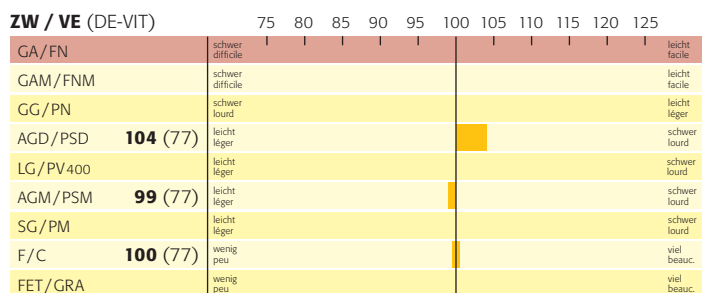

EMIL of Beechcreek
DE 006.6541.3579.3

Nightingale EL PASO J489
ROMMY of Beechcreek

NADYA-ET of Beechcreek
DE 006.6541.3552.6

RED DMM Brylor THUMP 2T
RED NITA