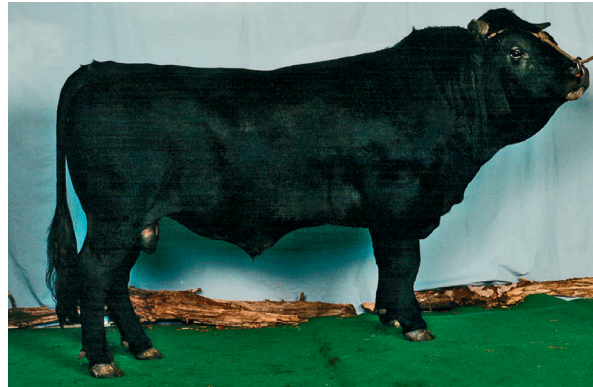

CLINTON

Leytron-Saillon CH 410.0320.1261.2

Eleveur / Züchter : May Frères, Saillon VS

34.- né / geboren : 16.11.1994

HRS 100 %

Vendeur/Verkäufer: May Frères, Saillon VS

Ascendance / Ahnentafel

$CRACK GT CH 410021020611 HRS 06.09.1992 VE / ZW : P 27.09.21 S% 96 -327 -11 0.04 -12 -0.03 85 PT : 20.10.96 90 4 4	@BANJO GT CH 410011016747 HRS 12.10.1982 JUNON GT ★ CH 410025008400 HRS 05.04.1978	RISTOU GT COQUETTE GT @TITO GT BRUNI ★
APACHE GT ★ CH 410063017143 HRS 01.01.1991 VE / ZW : A 10.09.15 S% 6 -20 -2 -0.03 -1 -0.01 98 PT : 15.05.94 88 4 3 3 2	MOUSTAFA GT CH 410063016191 HRS 18.12.1988 GITANE GT CH 410057005415 HRS 13.11.1984	@TENOR 592 GT MOUSTIQUE GT @NEGRO GT COLINETTE

DLC / LBE

m.a / M.J	Global / Gesamt	FOR/MEM-GLI
10.95	87	4/3

Val. d'élevage / Zuchtwert

m.a / M.J	Code	Filles / Töchter	S%	Lait / Milch kg	IPQ
09.21	P	86	93	-178	94

Les qualités premières de ce taureau sont le vêlage, la combativité, le poitrail et les mamelles.

Die wichtigsten Eigenschaften dieses Stieres sind Abkalbung, Ringkuhkampf, Brust und Euter.

CRACK est un fils de Junon, multiple reine de l'alpage de Fully et reine cat. I Foire VS 1986 avec Vérolet-Boson.

BANJO, taureau d'insémination durant la saison 1984-85, est un frère de Fauvette des frères Dayer, reine d'Essertze 84 puis reine de la fusion avec Mandelon l'année suivante.

APACHE se rattache à la souche de Charles Coppey de Daillon. Sa soeur Cybèle fut reine de l'alpage de Mille en 1995 avec les frères Filliez.

Dans la génétique de MOUSTAFA ressortent les anciens taureaux d'insémination Tenor et Pop. Côté maternel, il est apparenté à Louky de Paul Valloton, reine de 3e catégorie lors de la Finale 1985.

CRACK ist ein Sohn von Junon, mehrfache Alpkönigin auf der Alpe von Fully und Königin Kat. I an der Foire VS 1986 mit Vérolet-Boson.

BANJO, KB-Stier während der Saison 1984-85, ist ein Bruder von Fauvette der Gebrüder Dayer, Königin von Essertze 84, nach der Alpfusion mit Mandelon im folgenden Jahr war sie ebenfalls Königin

APACHE stammt aus der Zuchtlinie von Charles Coppey aus Daillon. Seine Schwester Cybèle war Königin auf Mille 1995 unter den Gebrüdern Filliez.

In der Zuchtlinie von MOUSTAFA finden sich die ehemalige KB-Stiere Tenor und Pop. Mütterlicherseits ist er mit Louky von Paul Valloton verwandt. Sie war Königin der 3. Kategorie im Finale von 1985.